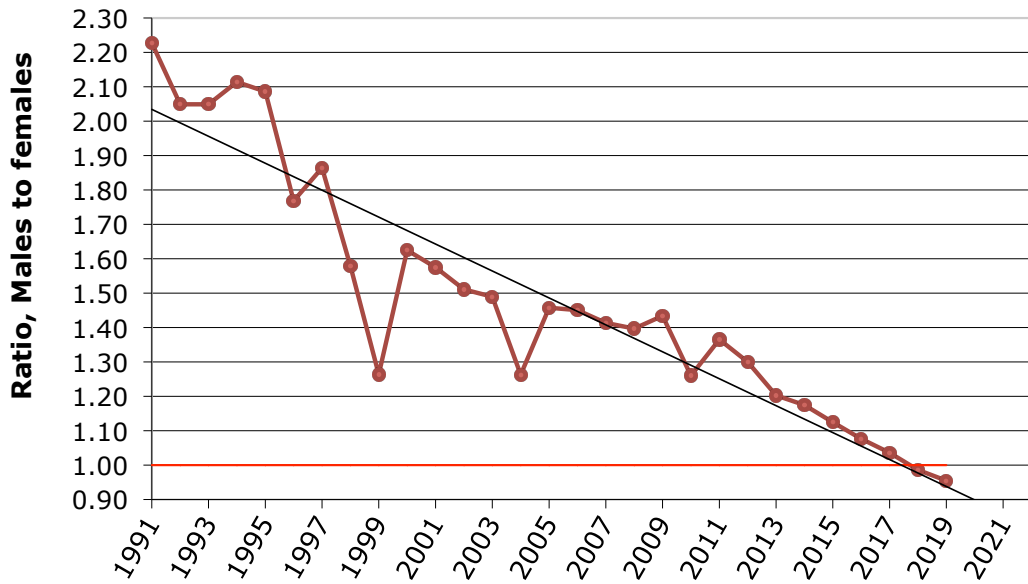

Sex Ratio for Compostelas issued by the Oficina de Acogida de Peregrinos

Year	M/F	Year	M/F	Year	M/F
1991	2.23	2017	1.26	2017	1.04
1992	2.05	2005	1.46	2018	0.99
1993	2.05	2006	1.45	2019	0.95
1994	2.11	2007	1.41		
1995	2.09	2008	1.40		
1996	1.77	2009	1.43		
1997	1.86	2010	1.26		
1998	1.58	2011	1.37		
1999	1.26	2012	1.30		
2000	1.62	2013	1.20		
2001	1.57	2014	1.17		
2002	1.51	2015	1.12		
2003	1.49	2016	1.08		